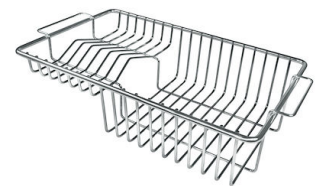

Tellerkorb aus Edelstahl
8100 201